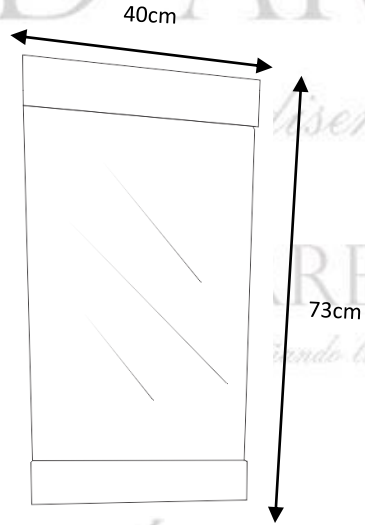

JAZMIN

Suspendido

Set Color: Chocolate (Incluye lavabo color chocolate y placa chocolate).

Set Color: Blanco (Incluye lavabo color blanco y placa blanca).

Incluye:

- Mueble compuesto de 2 puertas de MDF
- Espejo con marco de MDF
- Ovalin y placa de cristal (9 mm)
- Monomando y contra en acabado cromo