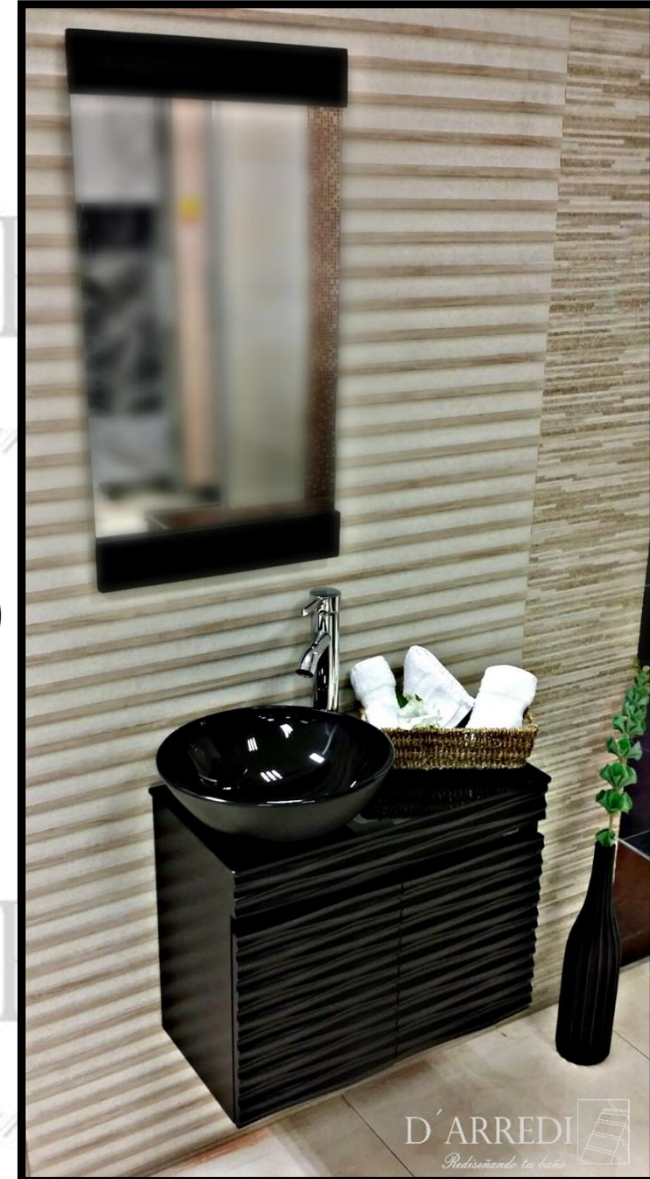

D'ARREDI

Rediseñando tu baño.