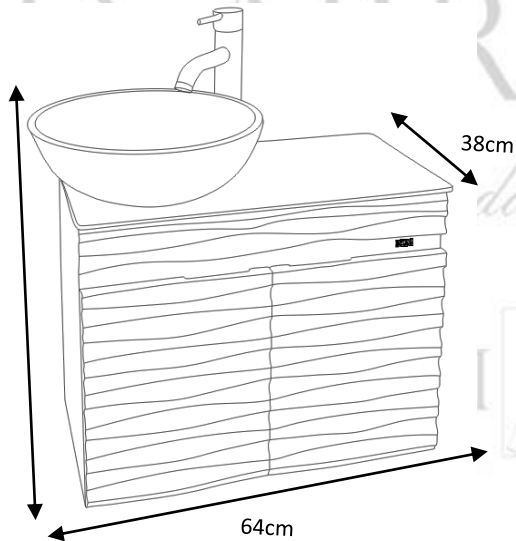

JAZMIN

Suspendido

Set Color: Chocolate (Incluye lavabo color chocolate y placa chocolate).

Set Color: Blanco (Incluye lavabo color blanco y placa blanca).

Incluye:

- Mueble compuesto de 2 puertas de MDF
- Espejo con marco de MDF
- Ovalin y placa de cristal (9 mm)
- Monomando y contra en acabado cromo