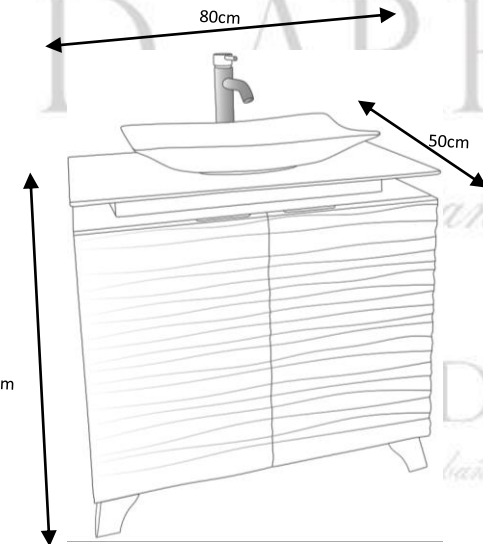

LAURA

Set Color: Chocolate (Incluye lavabo color hueso y placa chocolate).

Set Color: Blanco (Incluye lavabo color blanco y placa blanca).

Incluye:

- Mueble compuesto de 2 puertas de MDF
- Espejo con marco de MDF y cristal
- Placa de cristal (9 mm)
- Lavabo de cerámica
- Monomando, contra y patas (10 cm) en acabado cromo