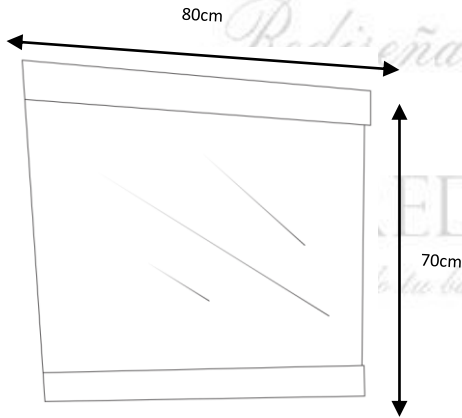

LAURA

Set Color: Chocolate (Incluye lavabo color hueso y placa chocolate).

Set Color: Blanco (Incluye lavabo color blanco y placa blanca).

Incluye:

- Mueble compuesto de 2 puertas de MDF
- Espejo con marco de MDF y cristal
- Placa de cristal (9 mm)
- Lavabo de cerámica
- Monomando, contra y patas (10 cm) en acabado cromo