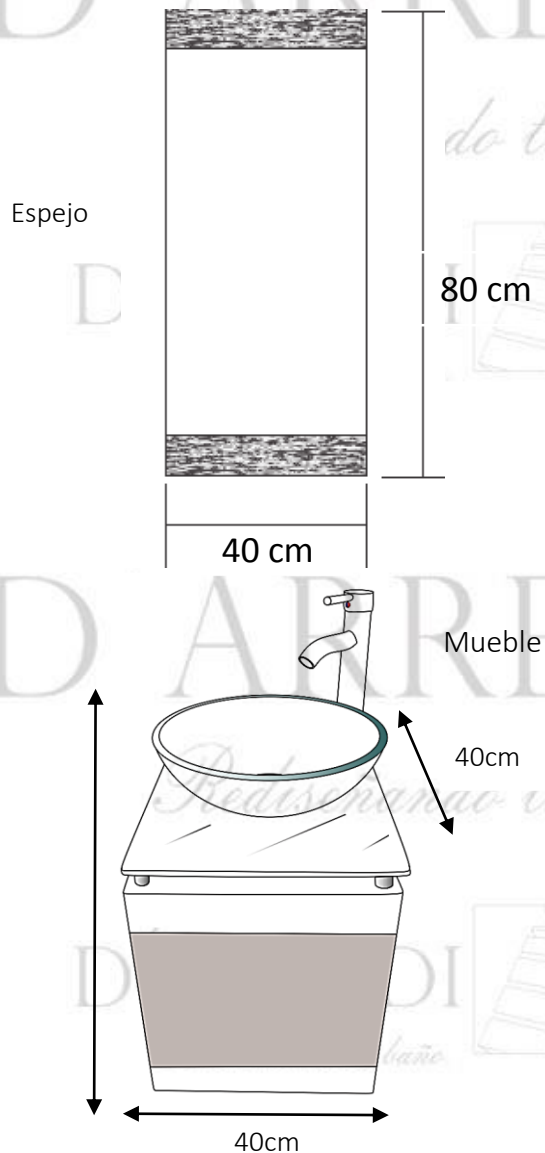

# CECILIA

Suspendido

Color: Chocolate

Placa: Chocolate

Incluye:

- Mueble compuesto de 1 puerta (abre hacia la izquierda) de MDF con Formaica
- Espejo con marco de MDF con Formaica
- Ovalin y placa de cristal (9 mm de espesor)
- Monomando y contra en acabado cromo