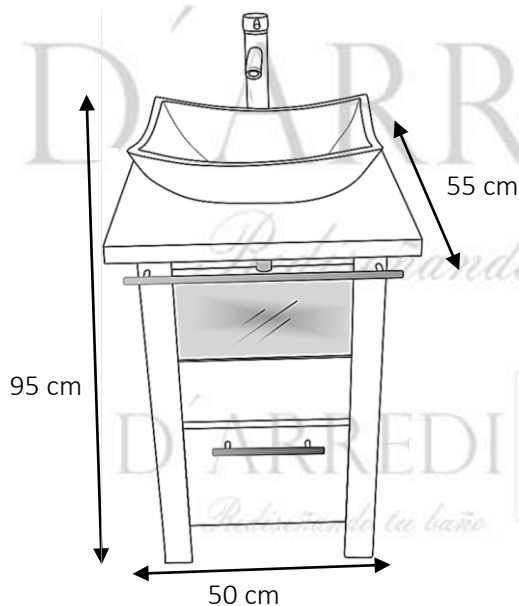

# IVONNE

Color: Chocolate  
Mármol: Bellagio

Incluye:

- Mueble compuesto de una puerta (abre hacia abajo) de MDF
- Espejo con marco de MDF
- Lavabo de mármol de una sola pieza
- Placa de cristal (4 mm de espesor)
- Monomando y contra en acabado cromo