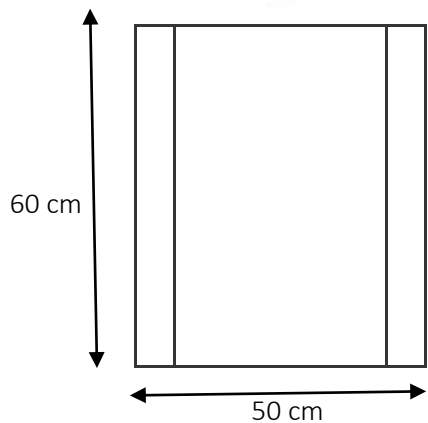

# IVONNE

Color: Chocolate  
Mármol: Bellagio

Incluye:

- Mueble compuesto de una puerta (abre hacia abajo) de MDF
- Espejo con marco de MDF
- Lavabo de mármol de una sola pieza
- Placa de cristal (4 mm de espesor)
- Monomando y contra en acabado cromo