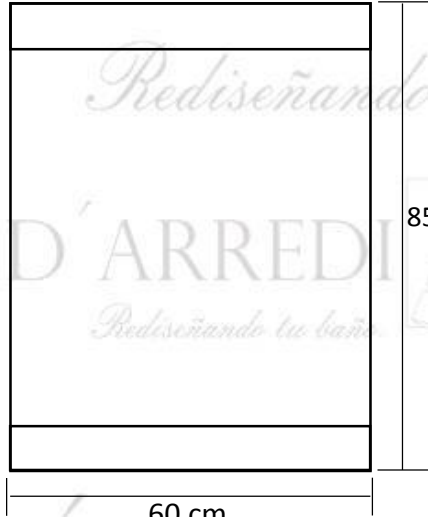

TERESA

Espejo

85 cm

60 cm

Mueble

90 cm

66 cm

45.5 cm