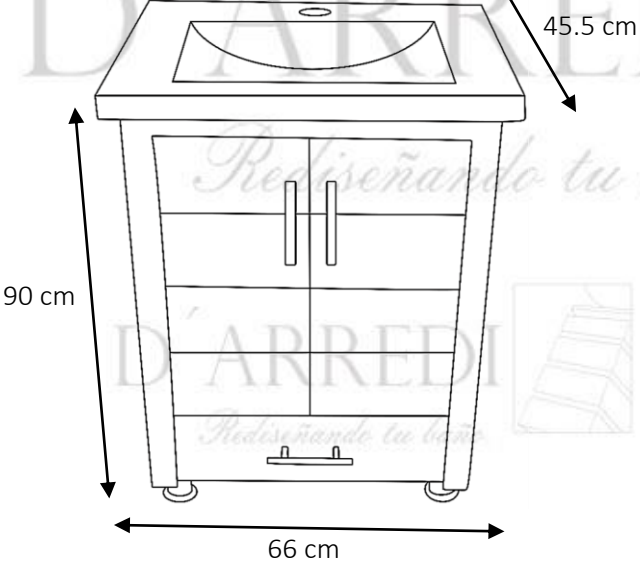

TERESA

Espejo

85 cm

60 cm

Mueble

90 cm

66 cm

45.5 cm

Color: Chocolate

Mármol: Travertino claro

Incluye:

- Mueble compuesto de 2 puertas y 1 cajón de MDF
- Espejo con marco de MDF y Formaica
- Lavabo de mármol de una sola pieza
- Monomando, contra y patas (8cm) en acabado cromo