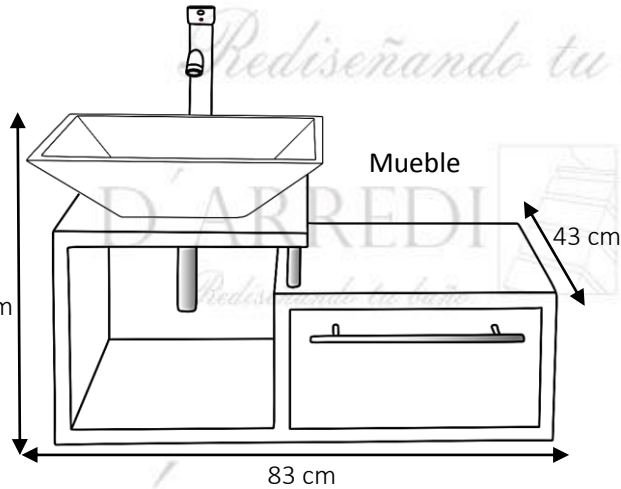

GIOVANNA

Suspendido

D'ARREDI

Rediseñando tu baño.

Color: Chocolate
Mármol: Travertino claro

Incluye:
Mueble y espejo de
MDF,
lavabo de mármol,
monomando y contra
en acabado cromo.