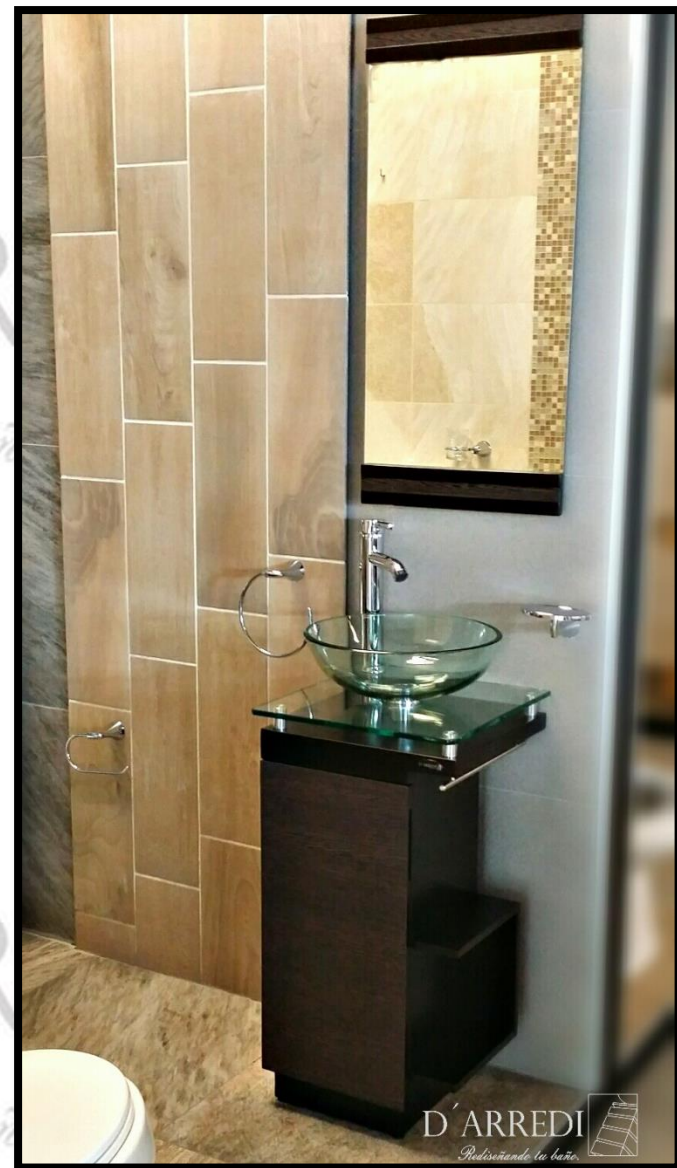

D'ARREDI

Rediseñando tu baño.