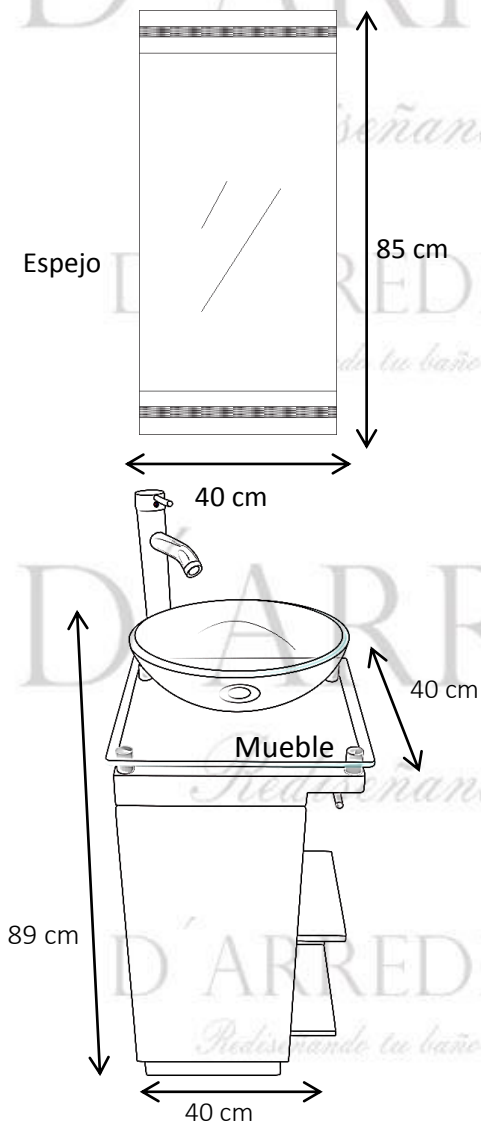

LIZETH

Color: Chocolate

Incluye:

- Mueble compuesto de 1 puerta (abre hacia la izquierda) de MDF con Formaica
- Espejo con marco de MDF y Formaica
- Ovalin y placa de cristal (9 mm de espesor)
- Monomando y contra en acabado cromo