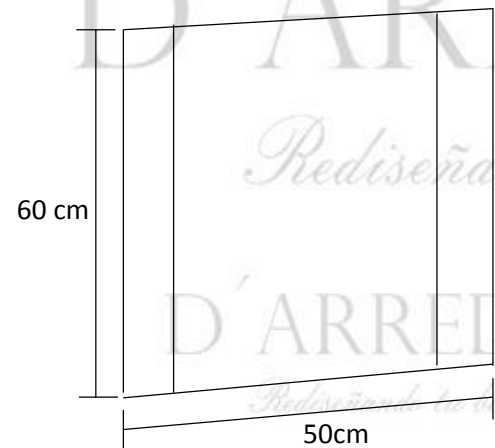

PATY

Color: Chocolate
Mármol: Bellagio

D'ARREDI

Rediseñando tu baño.

Incluye:

- Mueble compuesto de 1 puerta (abre hacia la izquierda) de MDF
- Espejo con marco de MDF
- Lavabo de mármol de una sola pieza
- Monomando y contra en acabado cromo