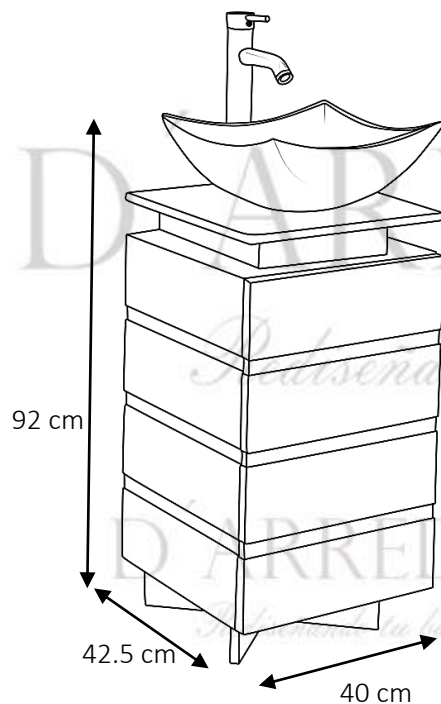

PATY

Color: Chocolate
Mármol: Bellagio

D'ARREDI

Rediseñando tu baño.

Incluye:

- Mueble compuesto de 1 puerta (abre hacia la izquierda) de MDF
- Espejo con marco de MDF
- Lavabo de mármol de una sola pieza
- Monomando y contra en acabado cromo