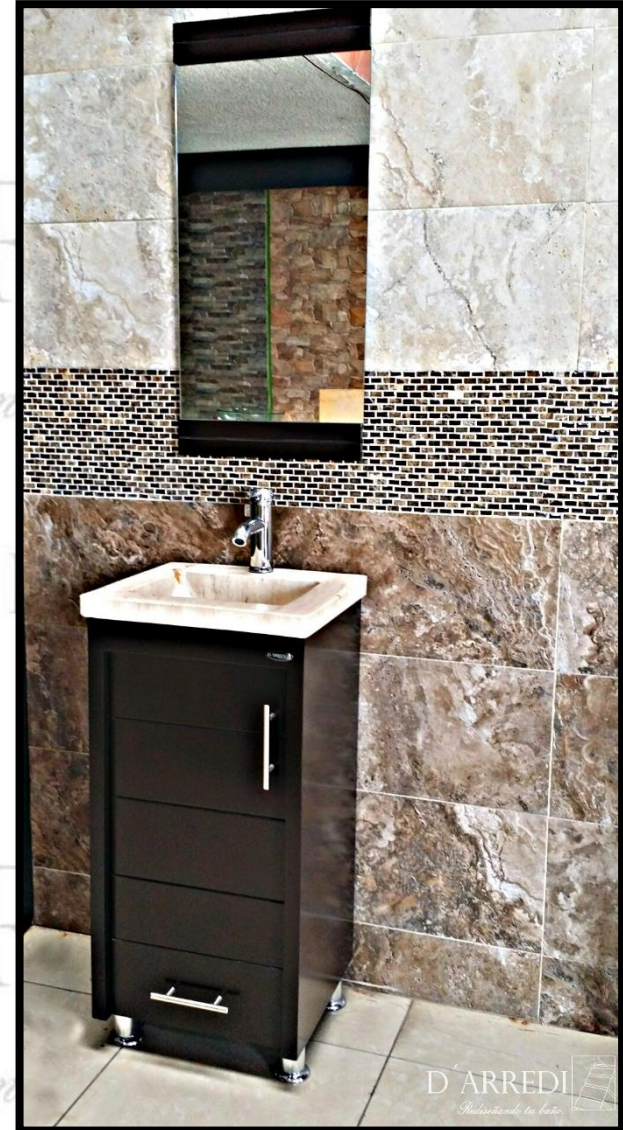

SOFIA

D'ARREDI

Rediseñando tu baño.

Color: Chocolate
Mármol: Travertino claro

Incluye:

- Mueble compuesto de 1 puerta (abre hacia la derecha) y 1 cajón de MDF
- Espejo con marco de MDF
- Lavabo de mármol de una sola pieza
- Monomando, contra y patas (8cm) en acabado cromo