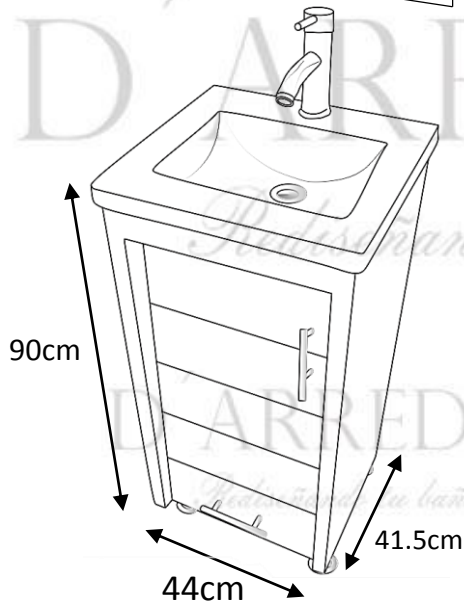

SOFIA

D'ARREDI

Rediseñando tu baño.

Color: Chocolate
Mármol: Travertino claro

Incluye:

- Mueble compuesto de 1 puerta (abre hacia la derecha) y 1 cajón de MDF
- Espejo con marco de MDF
- Lavabo de mármol de una sola pieza
- Monomando, contra y patas (8cm) en acabado cromo