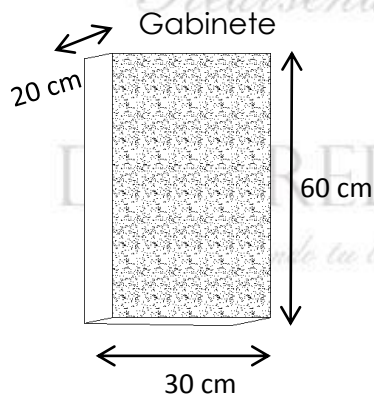

BETY

Color: Chocolate
Mármol: Travertino claro.

Incluye:

- Mueble compuesto de 2 puertas de MDF con Formaica.
- Gabinete suspendido compuesto de 1 puerta de MDF (Abre hacia la derecha o izquierda, dependiendo su instalación)
- Espejo con marco de MDF con Formaica
- Lavabo de mármol de una sola pieza
- Placa de mármol de una sola pieza (2 cm de espesor)
- Monomando y contra en acabado cromo