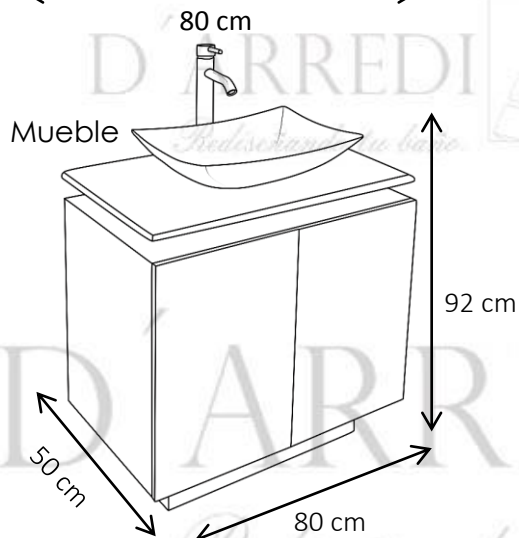

BETY

Color: Chocolate
Mármol: Travertino claro.

Incluye:

- Mueble compuesto de 2 puertas de MDF con Formaica.
- Gabinete suspendido compuesto de 1 puerta de MDF (Abre hacia la derecha o izquierda, dependiendo su instalación)
- Espejo con marco de MDF con Formaica
- Lavabo de mármol de una sola pieza
- Placa de mármol de una sola pieza (2 cm de espesor)
- Monomando y contra en acabado cromo