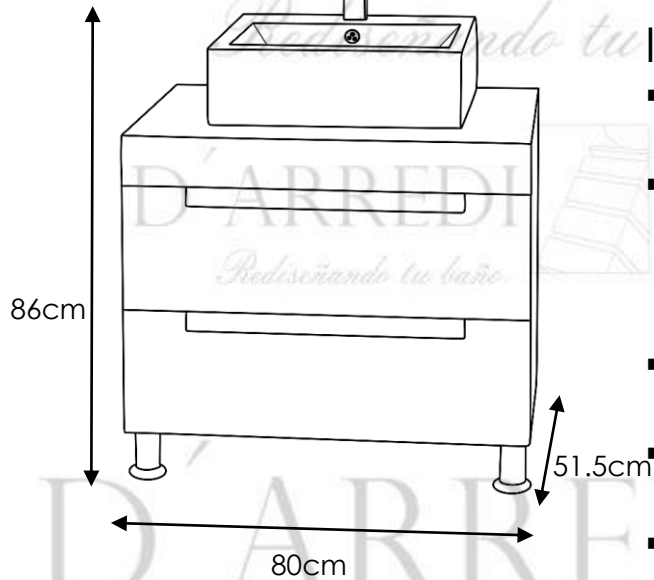

ABY

Mueble

Color: Blanco
Cerámica: Blanco

Incluye:

- Mueble compuesto de 2 cajones de MDF
- Gabinete suspendido compuesto de 2 puertas de MDF (abren hacia la derecha)
- Espejo con marco de MDF
- Lavabo de cerámica con rebosadero
- Monomando, contra con rebosadero y patas (10 cm) en acabado cromo