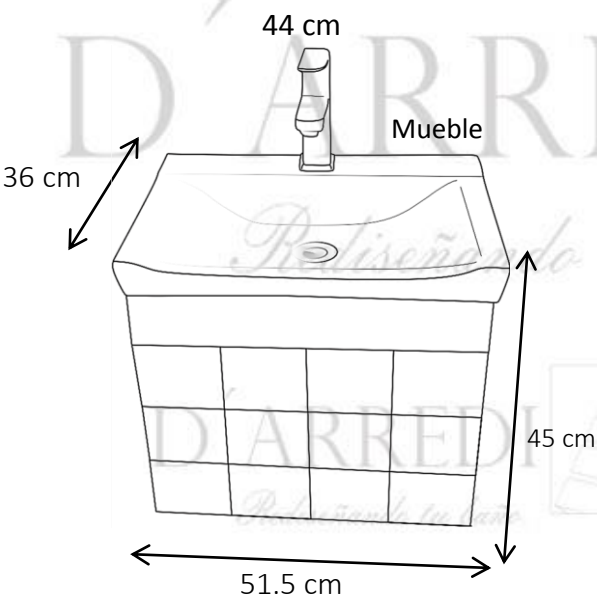

SONIA

Suspendido

Espejo

D'ARREDI

Rediseñando tu baño.

72 cm

44 cm

Color: Chocolate,
blanco.
Cerámica: blanco

Incluye:
Mueble y espejo de MDF,
lavabo de cerámica,
monomando y contra en
acabado cromo.

Mueble

36 cm

45 cm

51.5 cm