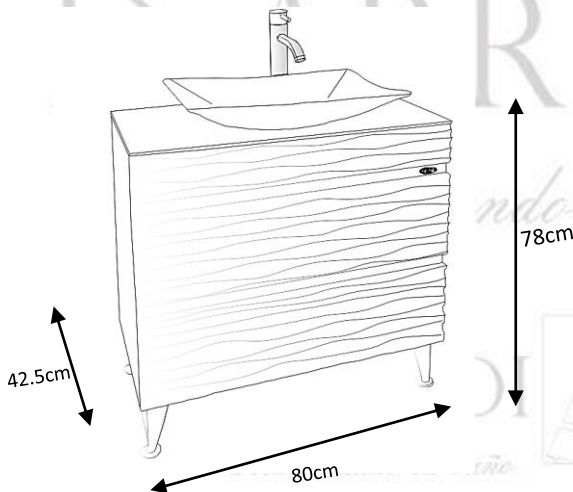

# D'ARREDI

*Rediseñando tu baño.*

Set Color: Chocolate (Incluye lavabo color hueso y placa chocolate).

Set Color: Blanco (Incluye lavabo color blanco y placa blanca).

Incluye:

- Mueble compuesto de 2 cajones de MDF
- Espejo con marco de MDF y cristal
- Placa de cristal (9 mm)
- Lavabo de cerámica
- Monomando, contra y patas (15 cm) en acabado cromo