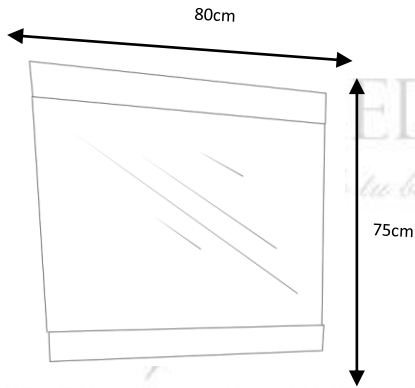

# D'ARREDI

*Rediseñando tu baño.*

Set Color: Chocolate (Incluye lavabo color hueso y placa chocolate).

Set Color: Blanco (Incluye lavabo color blanco y placa blanca).

Incluye:

- Mueble compuesto de 2 cajones de MDF
- Espejo con marco de MDF y cristal
- Placa de cristal (9 mm)
- Lavabo de cerámica
- Monomando, contra y patas (15 cm) en acabado cromo